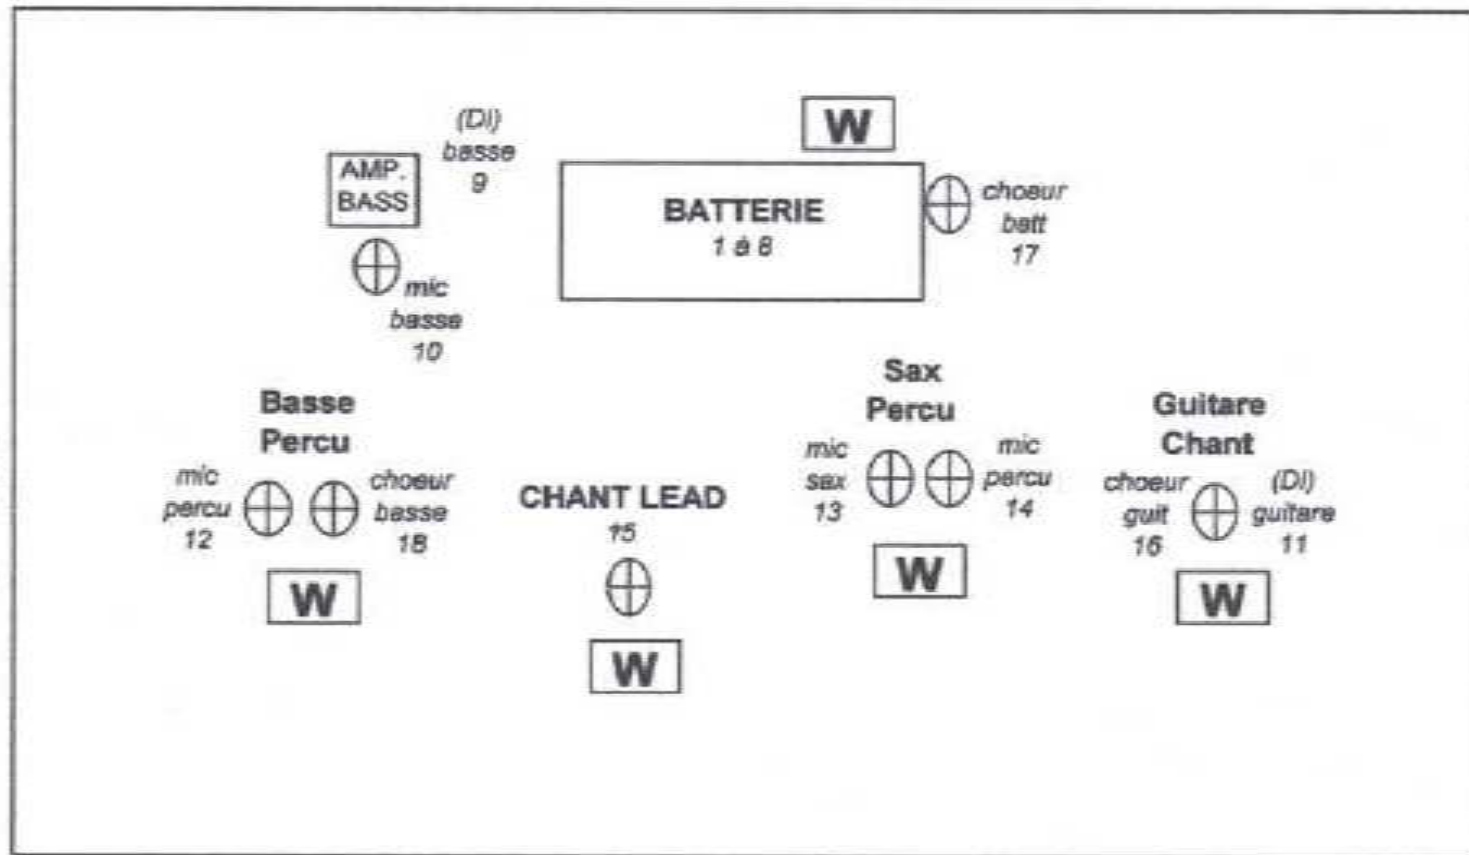

# Plan de scène

MICRO (n° de patch)

**W 1**

RETOUR (n° de circuit)

**FACE**

Contact : Francis Larue 06.88.18.89.80